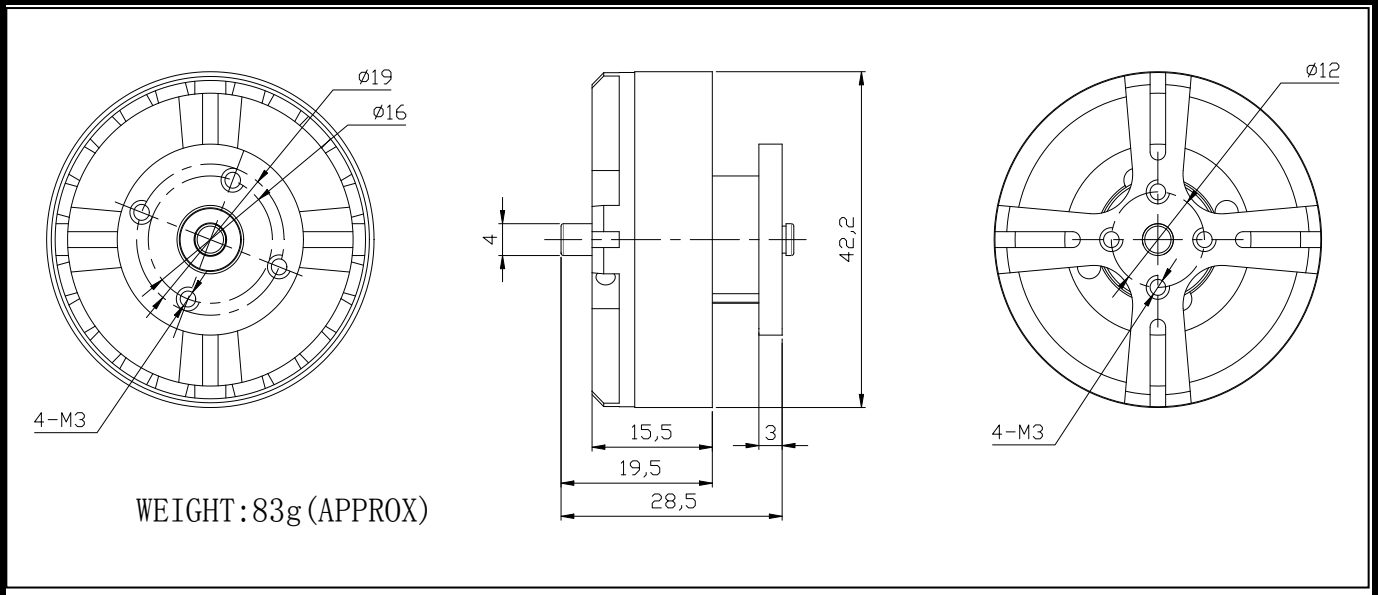

Dong Yang Servo Power Model Co.,Ltd

MOTOR MODEL: D4215-21 (650KV)

MOTOR OUTLINES: (Weight:83g)

MOTOR TECHNICAL DATA:

VOLTAGE	NO LOAD		ON LOAD			LOAD TYPE
	CURRENT	SPEED	CURRENT	Pu11	Power	Battery/prop
V	A	rpm	A	g	W	
11.1	0.7	5330	7.5	640	83.3	LiPo x 3/10x4.7 (APC)
			13	920	144.3	LiPo x 3/11x7 (APC)
			13.7	1070	152.1	LiPo x 3/12x3.8 (APC)
14.8	0.7	7100	11.8	1050	174.6	LiPo x 4/10x4.7 (APC)
			20	1410	296.0	LiPo x 4/11x7 (APC)
			22	1620	325.6	LiPo x 4/12x3.8 (APC)
18.5	0.8	8880	17.1	1520	316.4	LiPo x 5/10x4.7 (APC)
			27.6	1830	510.6	LiPo x 5/11x7 (APC)
			30.2	2060	558.7	LiPo x 5/12x3.8 (APC)
22.2	0.8	10660	23.2	2020	515.0	LiPo x 6/10x4.7 (APC)
			35	2070	777.0	LiPo x 6/11x7 (APC)
			39	2290	865.8	LiPo x 6/12x3.8 (APC)